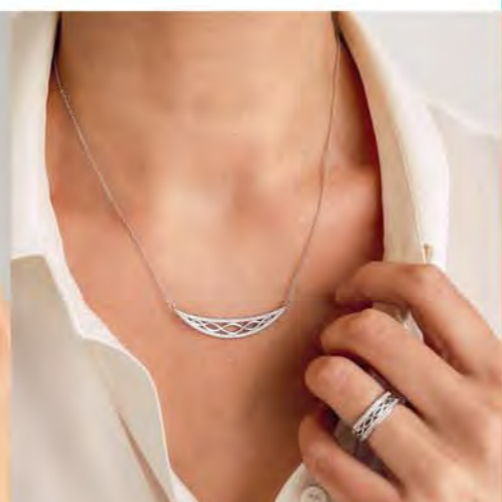

~~39,90 €~~ 19,95 €
A2591
Bague argent, zirconias,
taille 52 à 62