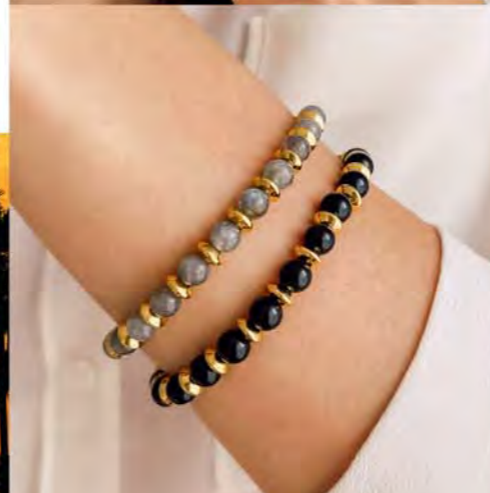

~~28€~~ 14€

C2929

Collier acier doré, émail, réglable de 50 à 55 cm

~~14,95€~~
~~29,90€~~

D3980

Boucles d'oreilles acier doré, émail

~~35€~~ 17,50€

B2822

Manchette acier doré, émail, Ø 60 mm

~~29€~~ 14,50€

A3545

Bague acier doré, agate noire, taille 50 à 64

~~14,50€~~
~~29€~~

D3949

Boucles d'oreilles acier doré, émail

~~29,90€~~ 14,95€

D3899

Créoles acier doré, Ø 50 mm

~~26,90€~~ 13,45€

A3628

Bague acier doré, émail, taille 50 à 60

Collier double

~~35€~~ 17,50€

C2907

Collier double acier doré, émail, réglable de 40 à 45 cm

~~14,50€~~
~~29€~~

B3166

Bracelet acier doré, labradorite, élastique

~~14,50€~~
~~29€~~

B3168

Bracelet acier doré, agate noire, élastique