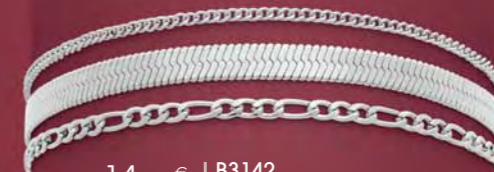

~~28~~ 14 €

D4153

Boucles d'oreilles
acier

~~27~~ 13,50 €

C3042

Collier acier,
réglable de 50 à 55 cm

~~28,90~~ 14,45 €

A3257

Bague acier,
taille 50 à 64

12,95 €

~~25,90~~

D4036

Dormeuses
acier