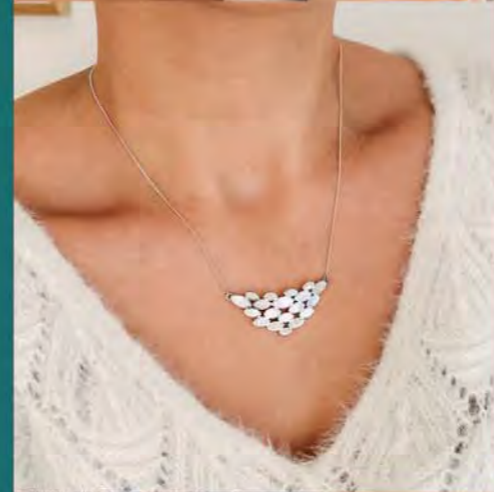

~~59~~ 29,50 €

C2080

Collier argent, nacre,
réglable de 40 à 45 cm

13,95 €

~~27,90~~

D4154

Dormeuses
acier argenté, nacre

~~23,90~~ 11,95 €

A3695

Bague acier,
taille 50 à 62

16 €

~~32~~

D4150

Créoles acier,
nacre, Ø 30 mm

14,50 €

~~29~~

B3248

Bracelet acier, perles de culture d'eau douce,
réglable de 16 à 19 cm

Argent 925‰ - Acier

~~28~~ 14 €

D4153

Boucles d'oreilles
acier

~~27~~ 13,50 €

C3042

Collier acier,
réglable de 50 à 55 cm

~~28,90~~ 14,45 €

A3257

Bague acier,
taille 50 à 64

12,95 €

~~25,90~~

D4036

Dormeuses
acier

14,95 €

~~29,90~~

B3142

Bracelet triple acier,
réglable de 16 à 19 cm

Bijoux en taille réelle