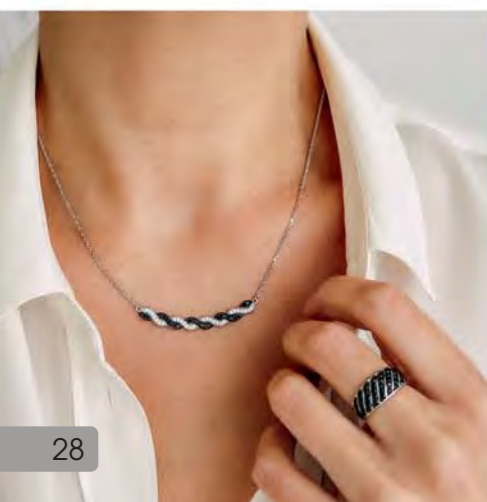

~~45 €~~ 22,50 €
B2021
Bracelet argent, zirconias,
réglable de 15 à 19 cm