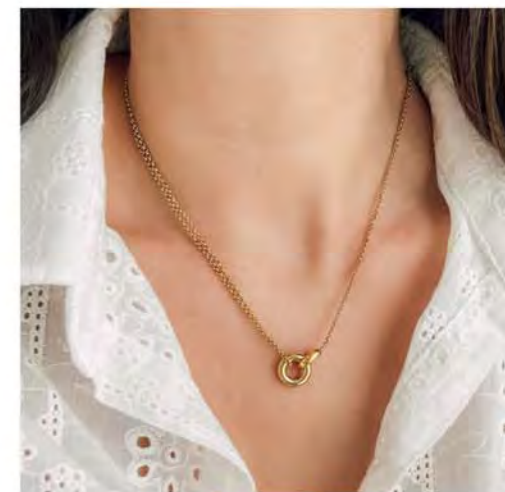

C2916

Collier acier doré,
réglable de 40 à 45 cm

14 €
~~28 €~~

D3951

Boucles d'oreilles
acier doré

~~25~~ 12.50 €

A3470

Bague plaqué or,
taille 52 à 62

~~35~~ 17.50 €

C3036

Collier acier doré,
réglable de 40 à 45 cm

~~29,90~~ 14.95 €

A3557

Bague dorée, triple anneaux,
nacre, taille 52 à 62

~~29~~ 14.50 €

D3701

Boucles d'oreilles acier doré,
verre nacré

~~24,90~~ 12.45 €

D3815

Boucles d'oreilles
dorées, nacre

~~25~~ 12.50 €

C2980

Collier acier doré, verre teinté,
réglable de 40 à 45 cm

~~28,90€~~ 14,45€

D3839
Boucles d'oreilles dorées,
zirconias

~~39,90€~~ 19,95€

C3050
Collier doré, zirconias,
réglable de 42 à 45 cm

~~29€~~ 14,50€

A3234
Bague plaqué or,
zirconias, taille 50 à 62

~~55€~~ 27,50€

D4013
Boucles d'oreilles plaqué or,
topaze bleue, zirconias