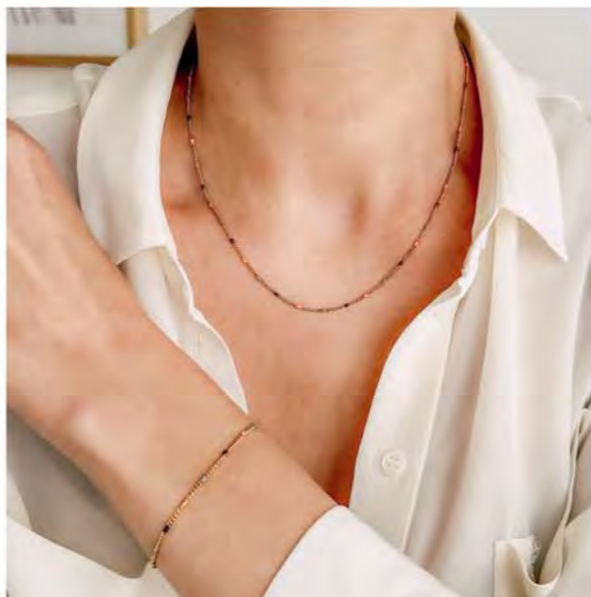

~~29.90 €~~ 14.95 €

C2910

Collier acier doré, verre nacré,
réglable de 40 à 45 cm