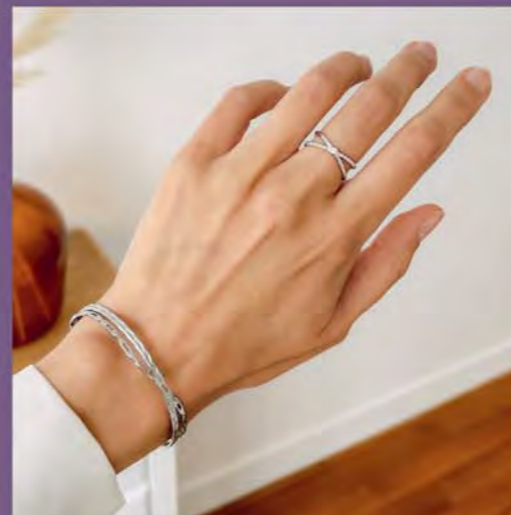

D3745

Dormeuses
argent

~~29~~ 14,50 €

A3671

Bague argent,
zirconia, taille 50 à 62

~~27,90~~ 13,95 €

D3985

Créoles acier