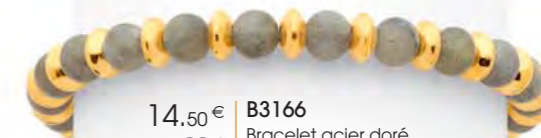

~~29,90€~~ 14,95€

D3899

Créoles acier doré, Ø 50 mm

~~26,90€~~ 13,45€

A3628

Bague acier doré, émail, taille 50 à 60

Collier double

~~35€~~ 17,50€

C2907

Collier double acier doré, émail, réglable de 40 à 45 cm

~~14,50€~~
~~29€~~

B3166

Bracelet acier doré, labradorite, élastique

~~14,50€~~
~~29€~~

B3168

Bracelet acier doré, agate noire, élastique

~~37.90€~~ 18.95€

A2528

Bague plaqué or, céramique,
zirconias, taille 50 à 64

~~29€~~ 14.50€

C2845

Collier acier doré, agate noire,
réglable de 40 à 45 cm

~~32.90€~~ 16.45€

C2858