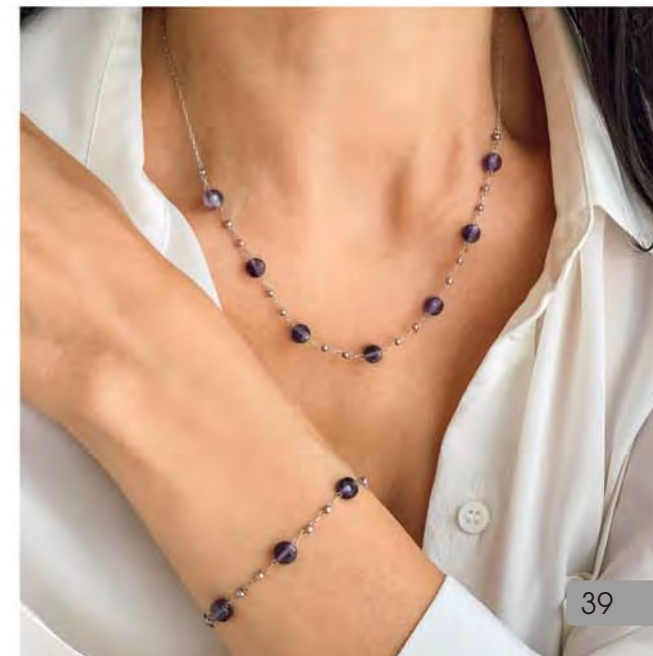

~~29~~ 14,50 €

C2654

Collier double acier,
réglable de 40 à 45 cm

14,50 €

~~29~~

D3745

Dormeuses
argent

~~29~~ 14,50 €

A3671

Bague argent,
zirconia, taille 50 à 62

~~27,90~~ 13,95 €

D3985

Créoles acier

~~45~~ 22,50 €

A2887

Bague argent, zirconias,
taille 52 à 62

~~29,90~~ 14,95 €

C2790

Collier acier, améthyste,
réglable de 42 à 45 cm

Améthyste

~~25,90~~ 12,95 €

B3081

Bracelet acier, améthyste, réglable de 16 à 19 cm

13,45 €

~~26,90~~

B3139

Bracelet acier,
coquillage, élastique

13,45 €

~~26,90~~

B3141

Bracelet acier, coquillage,
élastique