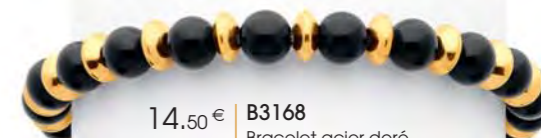

~~29,90€~~ 14,95€

D3899

Créoles acier doré, Ø 50 mm

~~26,90€~~ 13,45€

A3628

Bague acier doré, émail, taille 50 à 60

Collier double

~~35€~~ 17,50€

C2907

Collier double acier doré, émail, réglable de 40 à 45 cm

~~14,50€~~
~~29€~~

B3166

Bracelet acier doré, labradorite, élastique

~~14,50€~~
~~29€~~

B3168

Bracelet acier doré, agate noire, élastique

~~37.90€~~ 18.95€

A2528

Bague plaqué or, céramique,
zirconias, taille 50 à 64

~~29€~~ 14.50€

C2845

Collier acier doré, agate noire,
réglable de 40 à 45 cm

~~32.90€~~ 16.45€

C2858