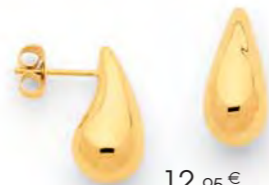

Bague acier doré, lapis-lazuli, taille 50 à 64

~~22,90€~~ 11,45€

C2564

Chaîne de cheville acier doré, cristal, réglable de 23 à 26 cm

Chaînes de cheville

~~21€~~ 10,50€

C2811

Chaîne de cheville dorée, cristal, réglable de 23 à 26 cm

~~21~~ 10.50 €

C2955

Collier acier doré, verre irisé,
réglable de 38 à 43 cm

~~28,90~~ 14.45 €

D3442

Boucles d'oreilles dorées,
verre nacré

12.95 €
~~25.90 €~~

D4148

Boucles d'oreilles
acier doré

~~23,90~~ 11.95 €

C3039

Collier acier doré,
réglable de 40 à 45 cm

14.95 €
~~29.90 €~~

B3105

Bracelet rigide acier doré, ouvrant,
verre nacré, Ø 58 mm

~~26,90~~ 13.45 €

C2916

Collier acier doré,
réglable de 40 à 45 cm

14 €
~~28 €~~

D3951

Boucles d'oreilles
acier doré

~~25~~ 12.50 €

A3470

Bague plaqué or,
taille 52 à 62