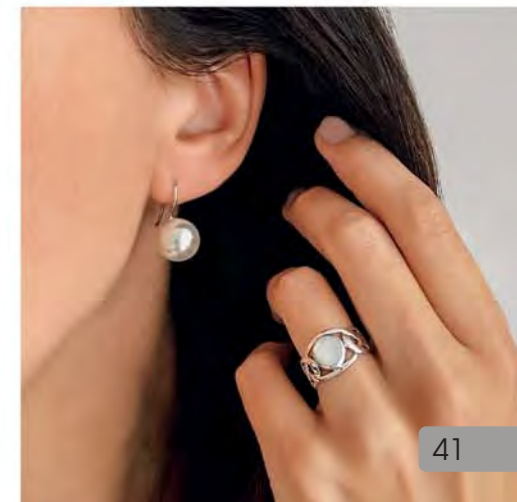

13,95 €
~~27,90~~
D2806
 Boucles d'oreilles argent,
 verre nacré

~~39~~ 19,50 € | **B2520**
 Bracelet argent, perles de culture d'eau douce, réglable de 15 à 19 cm

~~32~~ 16 €
C1760
 Collier plaqué argent,
 55 cm

~~38~~ 19 €
A2673
 Bague argent,
 nacre, taille 50 à 62

~~29,90~~ 14,95 €
A2714
 Bague acier, marcasite,
 taille 52 à 62

~~35~~ 17,50 €
C2556
 Collier acier,
 réglable de 40 à 45 cm

14,45 €
~~28,90~~
D4140
 Dormeuses
 argent, nacre

21 €
~~42~~
D1994
 Dormeuses argent,
 nacre, marcasite

Bijoux en taille réelle

~~59~~ 29,50 €

C2080

Collier argent, nacre,
réglable de 40 à 45 cm

13,95 €

~~27,90~~

D4154