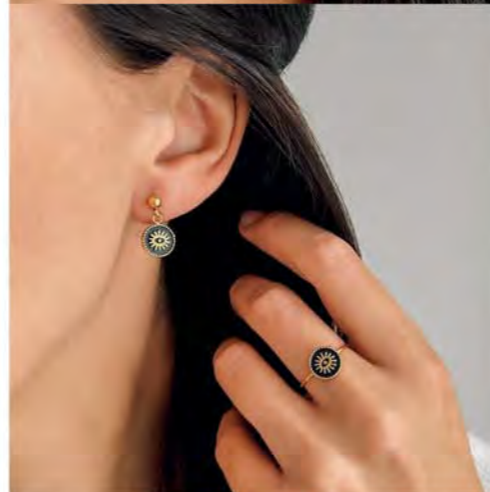

27.90€ 13.95€

A3507

Bague dorée, taille 52 à 60

28.90€ 14.45€

D3704

Créoles acier doré, Ø 25 mm

32.90€ 16.45€

B3112

Bracelet acier doré, réglable de 16 à 19 cm

~~28€~~ 14€

C2929

Collier acier doré, émail, réglable de 50 à 55 cm

~~14,95€~~
~~29,90€~~

D3980

Boucles d'oreilles acier doré, émail

~~35€~~ 17,50€

B2822

Manchette acier doré, émail, Ø 60 mm

~~29€~~ 14,50€

A3545

Bague acier doré, agate noire, taille 50 à 64

~~14,50€~~
~~29€~~

D3949

Boucles d'oreilles acier doré, émail

~~29,90€~~ 14,95€

D3899

Créoles acier doré, Ø 50 mm

~~26,90€~~ 13,45€

A3628

Bague acier doré, émail, taille 50 à 60

Collier double

~~35€~~ 17,50€