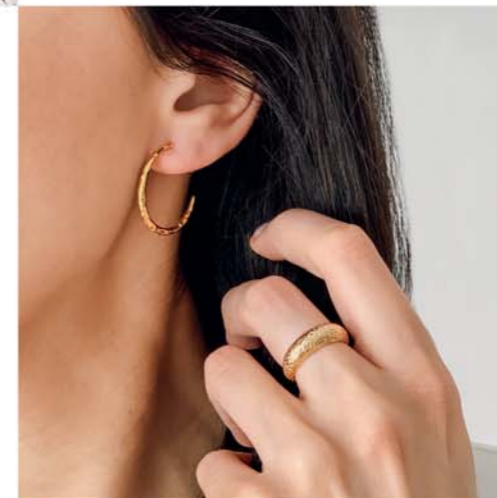

Boucles d'oreilles acier doré

24.90€ 12.45€

A3478

Bague dorée, taille 50 à 60

L'ENSEMBLE

38€ 19€

C2672

Collier acier doré, réglable de 40 à 45 cm
+ Boucles d'oreilles acier doré

27.90€ 13.95€

A3507

Bague dorée, taille 52 à 60

28.90€ 14.45€

D3704

Créoles acier doré, Ø 25 mm

32.90€ 16.45€

B3112

Bracelet acier doré, réglable de 16 à 19 cm

~~28€~~ 14€

C2929

Collier acier doré, émail, réglable de 50 à 55 cm

~~14,95€~~
~~29,90€~~

D3980

Boucles d'oreilles acier doré, émail

~~35€~~ 17,50€

B2822

Manchette acier doré, émail, Ø 60 mm

~~29€~~ 14,50€

A3545

Bague acier doré, agate noire, taille 50 à 64

~~14,50€~~
~~29€~~

D3949

Boucles d'oreilles acier doré, émail