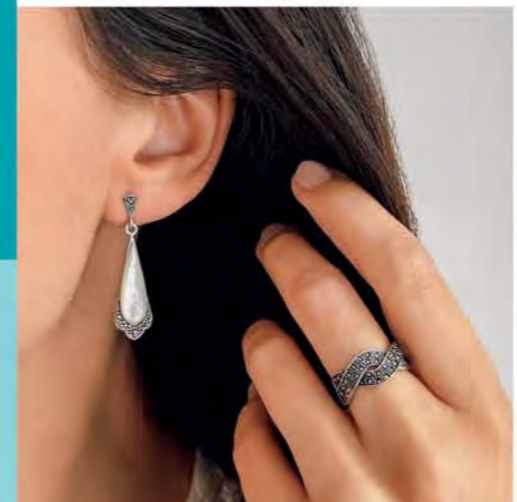

13,95 €
~~27,90~~
D2806
 Boucles d'oreilles argent,
 verre nacré

~~39~~ 19,50 € | **B2520**
 Bracelet argent, perles de culture d'eau douce, réglable de 15 à 19 cm

~~32~~ 16 €
C1760
 Collier plaqué argent,
 55 cm

~~38~~ 19 €
A2673
 Bague argent,
 nacre, taille 50 à 62

~~29,90~~ 14,95 €
A2714
 Bague acier, marcasite,
 taille 52 à 62

~~35~~ 17,50 €
C2556
 Collier acier,
 réglable de 40 à 45 cm

14,45 €
~~28,90~~
D4140
 Dormeuses
 argent, nacre

21 €
~~42~~
D1994
 Dormeuses argent,
 nacre, marcasite

Bijoux en taille réelle

~~59~~ 29,50 €

C2080

Collier argent, nacre,
réglable de 40 à 45 cm

13,95 €

~~27,90~~

D4154