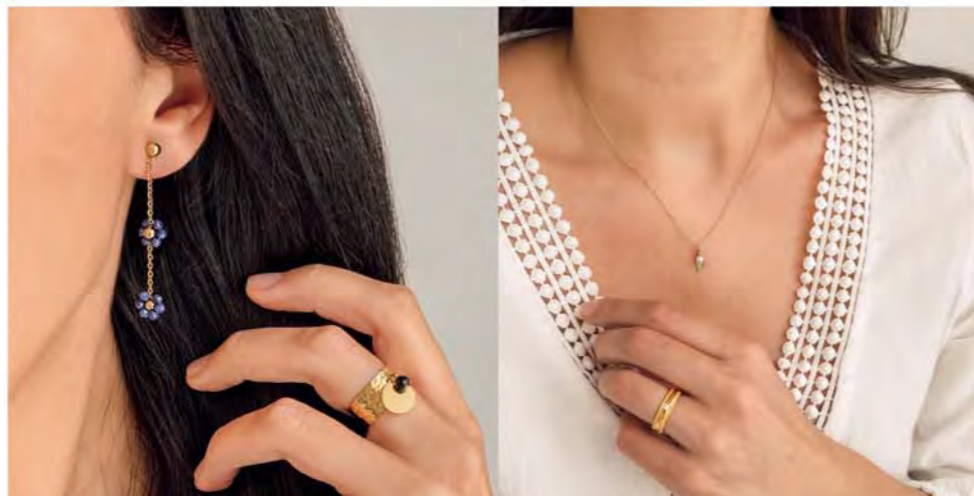

~~25,90€~~ 12,95€

C2854

Collier acier doré, lapis-lazuli, réglable de 42 à 47 cm

~~13,95€~~
~~27,90€~~

D3882

Boucles d'oreilles acier doré, lapis-lazuli

14,50€
~~29€~~

D3982

Créoles acier doré, nacre

~~28,90€~~ 14,45€

D3536

Boucles d'oreilles acier doré, verre nacré

~~28€~~ 14€

C2935

Collier acier doré, nacre, réglable de 40 à 45 cm

~~29€~~ 14,50€

A3548

Alliance plaqué or, zirconia, taille 52 à 64

~~32,90€~~ 16,45€

C3045

Collier acier doré, perles de culture d'eau douce, pierre du soleil, miyuki, réglable de 39 à 44 cm

13,45€
~~26,90€~~

D3983

Créoles acier doré, perles de culture d'eau douce

13,45€
~~26,90€~~

B3279

Bracelet acier doré, pierre du soleil, perle de culture d'eau douce, miyuki, réglable de 16 à 19 cm

~~22,90€~~ 11,45€

D3902

Créoles acier doré, Ø 14 mm

~~29€~~ 14,50€

A3566

Bague acier doré, lapis-lazuli, taille 50 à 64

~~22,90€~~ 11,45€

C2564

Chaîne de cheville acier doré, cristal, réglable de 23 à 26 cm

Chaînes de cheville

~~21€~~ 10,50€

C2811

Chaîne de cheville dorée, cristal, réglable de 23 à 26 cm